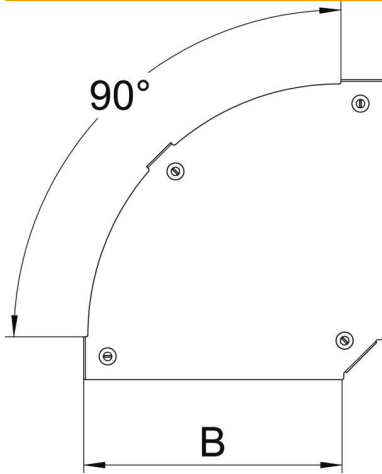

Fiche technique

Couvercle pour coude à 90° Magic FS

Référence: 7138504

Couvercle pour coude à 90° à verrous tournants prémontés.
Le couvercle peut être utilisé avec des pièces de forme de toutes hauteurs d'ailes.

St Acier

FS galvanisé par bande

Données de base

Référence	7138504
Désignation 1	Couvercle pour coude à 90°
Désignation 2	pour coude RBM 90 200
Fabricant	OBO
Dimension	B=200mm
Couleur	zinc
Matériau	Acier
Surface	galvanisé par bande
Norme de surface	DIN EN 10346
Unité d'emballage minimale	1
Unité de quantité	pc
Poids	43 kg
Unité de poids	kg/100 pc
Empreinte CO (GWP) du berceau à la porte	1,831 kg COe / 1 Pièce

Fiche technique

Couvercle pour coude à 90° Magic FS

Référence: 7138504

Dimensions

Largeur	200 mm
Largeur	8 in
Épaisseur de tôle	0,05 in
Épaisseur de tôle	1,25 mm
Cote B	200 mm

Caractéristiques techniques

Courbe (angle)	90°
Type de fixation	Verrou tournant
Maintien en fonction	non
Convient pour un chemin de câbles en treillis	non
Convient pour une échelle à câbles	oui
Convient pour chemin de câbles	oui
Changement de direction	horizontal
Acier inoxydable, teint	non
À charnière	non