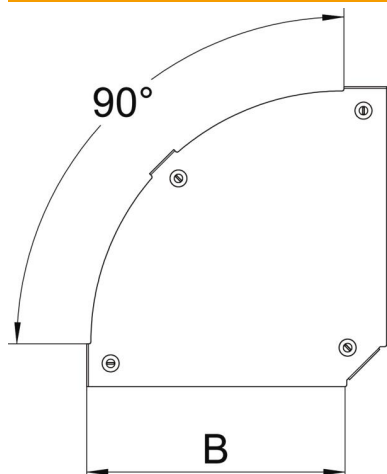

### Données sources

Référence	7138576
Type	DFBM 90 300 A2
Désignation 1	Couvercle pour coude à 90°
Désignation 2	pour coude RBM 90 300
Fabricant	OBO
Dimension	B=300mm
Matériau	acier inoxydable 1.4301
Surface	nu, traité
Norme de surface	
Unité d'emballage minimale	1
Unité de mesure	Pièces
Poids	83 kg
Unité de poids	kg/100 paires

### Dimensions

Largeur	300 mm
Épaisseur de tôle	1,25 mm
Cote B	300 mm