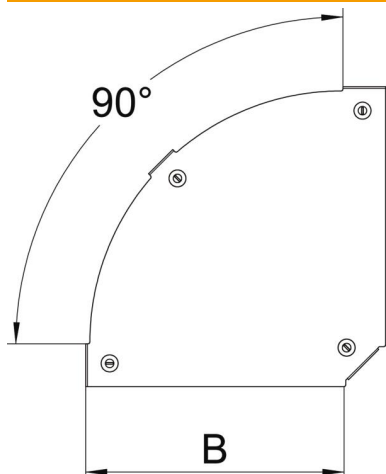

### Stamgegevens

Artikelnummer	7138576
Type	DFBM 90 300 A2
Omschrijving 1	Deksel bocht 90°
Omschrijving 2	voor bocht RBM 90 300
Fabrikant	OBO
Dimensie	B=300mm
Materiaal	Roestvast staal 1.4301
Oppervlak	blank, nabehandeld
Oppervlaktenorm	
Kleinste verkoop-eenheid	1
Eenheid van hoeveelheid	Stuk
Gewicht	83 kg
Eenheid gewicht	kg/100 paar

### Afmetingen

Breedte	300 mm
Plaatdikte	1,25 mm
Maat B	300 mm