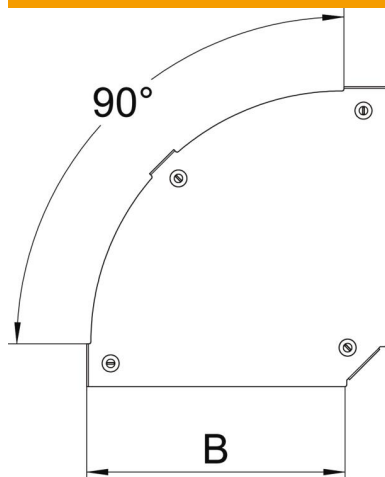

### Données de base

Référence	7138596
Type	DFBM 90 300 A4
Désignation 1	Couvercle pour coude à 90°
Désignation 2	pour coude RBM 90 300
Fabricant	OBO
Dimension	B=300mm
Matériau	Acier inoxydable 1.4571
Surface	nu, traité
Norme de surface	
Unité d'emballage minimale	1
Unité de quantité	pc
Poids	83 kg
Unité de poids	kg/100 pc

### Dimensions

Largeur	300 mm
Épaisseur de tôle	1,25 mm
Cote B	300 mm