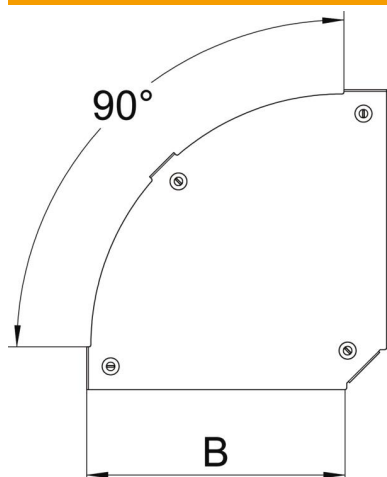

Technische fiche

Deksel voor 90° bocht Magic A2

Artikelnummer: 7138578

Deksel voor 90° bocht, met voormonteerde draaigrendels.
De deksel kan gebruikt worden voor de hulpstukken in alle zijhoogtes.

A2 Roestvast staal

2B blank, nabehandeld

Stamgegevens

Artikelnummer	7138578
Type	DFBM 90 400 A2
Omschrijving 1	Deksel bocht 90°
Omschrijving 2	voor bocht RBM 90 400
Fabrikant	OBO
Dimensie	B=400mm
Materiaal	Roestvast staal 1.4301
Oppervlak	blank, nabehandeld
Oppervlaktenorm	
Kleinste verkoop-eenheid	1
Eenheid van hoeveelheid	Stuk
Gewicht	166,4 kg
Eenheid gewicht	kg/100 paar

Technische fiche

Deksel voor 90° bocht Magic A2

Artikelnummer: 7138578

Afmetingen

Breedte	400 mm
Plaatdikte	1,25 mm
Maat B	400 mm

Technische gegevens

Afbuiging (hoek)	90°
Type bevestiging	Draaigrendel
Functiebehoud	nee
Geschikt voor draadgoot	nee
Geschikt voor kabelladder	ja
Geschikt voor kabelgoot	ja
Richtingsverandering	horizontaal
Roestvast staal, gebeitst	nee
Scharnierend	nee