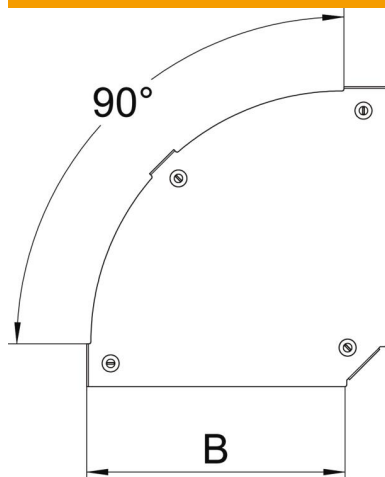

### Données de base

Référence	7138598
Type	DFBM 90 400 A4
Désignation 1	Couvercle pour coude à 90°
Désignation 2	pour coude RBM 90 400
Fabricant	OBO
Dimension	B=400mm
Matériau	Acier inoxydable 1.4571
Surface	nu, traité
Norme de surface	
Unité d'emballage minimale	1
Unité de quantité	pc
Poids	166,4 kg
Unité de poids	kg/100 pc

### Dimensions

Largeur	400 mm
Épaisseur de tôle	1,25 mm
Cote B	400 mm