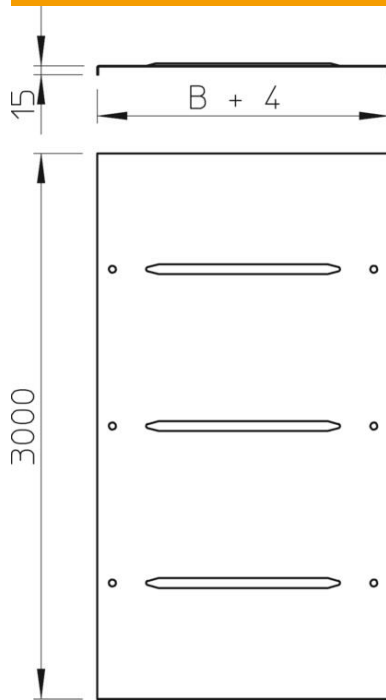

Fiche technique

Couvercle avec verrou tournant 1,5 mm FS

Référence: 6052097

Couvercle pour chemins de câbles et échelles à câbles avec 3 paires de verrous tournants.

Emboutissage transversal à partir d'une largeur de 500 mm.

En cas d'utilisation de couvercles en extérieur, prendre des mesures supplémentaires contre les influences du vent.

St Acier

FS galvanisé par bande

Données de base

Référence	6052097
Désignation 1	Couvercle verrou tournant 1,5mm
Désignation 2	p. chemin et échelle à câbles
Fabricant	OBO
Dimension	100x3000
Matériau	Acier
Surface	galvanisé par bande
Norme de surface	DIN EN 10346
Unité d'emballage minimale	3
Unité de quantité	Mètre
Poids	152 kg
Unité de poids	kg/100 m

Fiche technique

Couvercle avec verrou tournant 1,5 mm FS

Référence: 6052097

Dimensions

Longueur	3 000 mm
Largeur	100 mm
Hauteur	15 mm
Épaisseur de tôle	1,5 mm
Cote B	100 mm

Caractéristiques techniques

Type de fixation	Verrou tournant
Maintien en fonction	non
Convient pour un chemin de câbles en treillis	non
Convient pour une échelle à câbles	oui
Convient pour chemin de câbles	oui
Acier inoxydable, teint	non