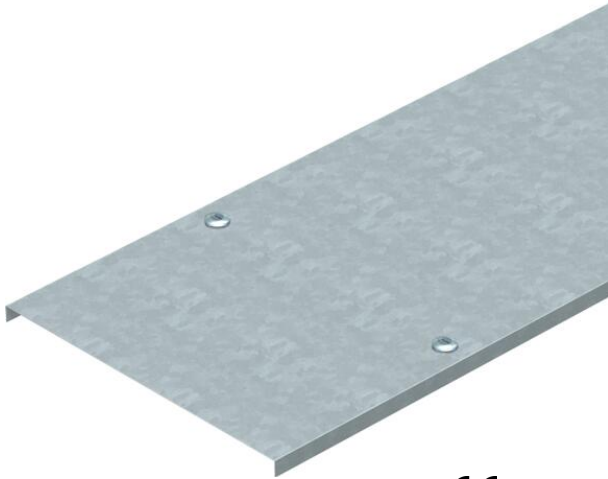

Fiche technique

Couvercle avec verrou tournant 1,5 mm FS

Référence: 6052097

Couvercle pour chemins de câbles et échelles à câbles avec 3 paires de verrous tournants.

Emboutissage transversal à partir d'une largeur de 500 mm.

En cas d'utilisation de couvercles en extérieur, prendre des mesures supplémentaires contre les influences du vent.

St Acier

FS galvanisé par bande

Données de base

Référence	6052097
Désignation 1	Couvercle verrou tournant 1,5mm
Désignation 2	p. chemin et échelle à câbles
Fabricant	OBO
Dimension	100x3000
Matériau	Acier
Surface	galvanisé par bande
Norme de surface	DIN EN 10346
Unité d'emballage minimale	3
Unité de quantité	Mètre
Poids	152 kg
Unité de poids	kg/100 m

Fiche technique

Couvercle avec verrou tournant 1,5 mm FS

Référence: 6052097

Dimensions

Longueur	3 000 mm
Largeur	100 mm
Hauteur	15 mm
Épaisseur de tôle	1,5 mm
Cote B	100 mm

Caractéristiques techniques

Type de fixation	Verrou tournant
Maintien en fonction	non
Convient pour un chemin de câbles en treillis	non
Convient pour une échelle à câbles	oui
Convient pour chemin de câbles	oui
Acier inoxydable, teint	non