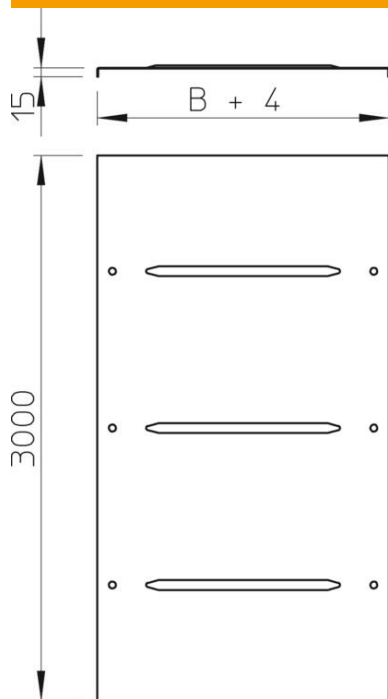

Fiche technique

Couvercle avec verrou tournant 1,5 mm FS

Référence: 6052208

Couvercle pour chemins de câbles et échelles à câbles avec 3 paires de verrous tournants.

Emboutissage transversal à partir d'une largeur de 500 mm.

En cas d'utilisation de couvercles en extérieur, prendre des mesures supplémentaires contre les influences du vent.

St Acier

FS galvanisé par bande

Données de base

Référence	6052208
Désignation 1	Couvercle verrou tournant 1,5mm
Désignation 2	p. chemin et échelle à câbles
Fabricant	OBO
Dimension	200x3000
Matériau	Acier
Surface	galvanisé par bande
Norme de surface	DIN EN 10346
Unité d'emballage minimale	3
Unité de quantité	Mètre
Poids	269,95 kg
Unité de poids	kg/100 m

Fiche technique

Couvercle avec verrou tournant 1,5 mm FS

Référence: 6052208

Dimensions

Longueur	3 000 mm
Largeur	200 mm
Hauteur	15 mm
Épaisseur de tôle	1,5 mm
Cote B	200 mm

Caractéristiques techniques

Type de fixation	Verrou tournant
Maintien en fonction	non
Convient pour un chemin de câbles en treillis	non
Convient pour une échelle à câbles	oui
Convient pour chemin de câbles	oui
Acier inoxydable, teint	non