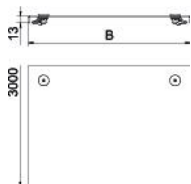

A4 acier, inoxydable

2B nu, traité

Données sources

Référence	6052980
Type	DRL 100 A4
Désignation 1	Couvercle avec verrou tournant
Désignation 2	p. dalle et échelle à câbles
Fabricant	OBO
Dimension	100x3000
Matériau	Acier, inoxydable 1.4571
Surface	nu, traité
Norme de surface	
Unité d'emballage minimale	3
Unité de mesure	Mètre
Poids	105,07 kg
Unité de poids	kg/100 pc

Fiche technique

Couvercle avec verrou tournant A4

Référence: 6052980

Dimensions

Longueur	3 000 mm
Largeur	100 mm
Hauteur	13 mm
Épaisseur de tôle	1 mm
Cote B	100 mm

Caractéristiques techniques

Type de fixation	Verrou tournant
Maintien en fonction	non
Convient pour chemin de câbles en treillis	non
Convient pour échelle à câbles	oui
Convient pour chemin de câbles	oui
Acier inoxydable, décapé	non