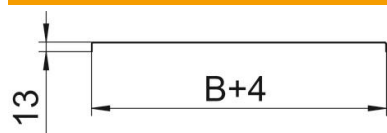

A4 acier, inoxydable

2B nu, traité

Données sources

Référence	6052980
Type	DRL 100 A4
Désignation 1	Couvercle avec verrou tournant
Désignation 2	p. dalle et échelle à câbles
Fabricant	OBO
Dimension	100x3000
Matériau	Acier, inoxydable 1.4571
Surface	nu, traité
Norme de surface	
Unité d'emballage minimale	3
Unité de mesure	Mètre
Poids	105,07 kg
Unité de poids	kg/100 pc

Fiche technique

Couvercle avec verrou tournant A4

Référence: 6052980

Dimensions

Longueur	3 000 mm
Largeur	100 mm
Hauteur	13 mm
Épaisseur de tôle	1 mm
Cote B	100 mm

Caractéristiques techniques

Type de fixation	Verrou tournant
Maintien en fonction	non
Convient pour chemin de câbles en treillis	non
Convient pour échelle à câbles	oui
Convient pour chemin de câbles	oui
Acier inoxydable, décapé	non