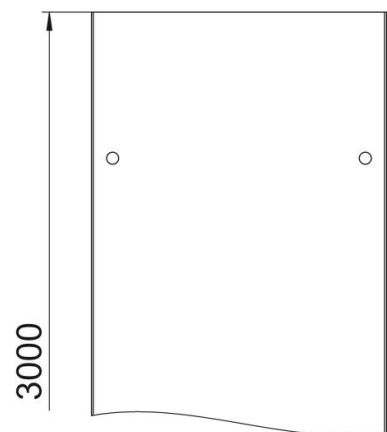

Fiche technique

Couvercle avec verrou tournant A4

Référence: 6052980

Couvercle pour chemins de câbles et échelles à câbles avec 3 paires de verrous tournants.

En cas d'utilisation de couvercles en extérieur, prendre des mesures supplémentaires contre les influences du vent.

A4 acier, inoxydable

2B nu, traité

Données sources

Référence	6052980
Type	DRL 100 A4
Désignation 1	Couvercle avec verrou tournant
Désignation 2	p. dalle et échelle à câbles
Fabricant	OBO
Dimension	100x3000
Matériau	Acier, inoxydable 1.4571
Surface	nu, traité
Norme de surface	
Unité d'emballage minimale	3
Unité de mesure	Mètre
Poids	105,07 kg
Unité de poids	kg/100 pc

Fiche technique

Couvercle avec verrou tournant A4

Référence: 6052980

Dimensions

Longueur	3 000 mm
Largeur	100 mm
Hauteur	13 mm
Épaisseur de tôle	1 mm
Cote B	100 mm

Caractéristiques techniques

Type de fixation	Verrou tournant
Maintien en fonction	non
Convient pour chemin de câbles en treillis	non
Convient pour échelle à câbles	oui
Convient pour chemin de câbles	oui
Acier inoxydable, décapé	non