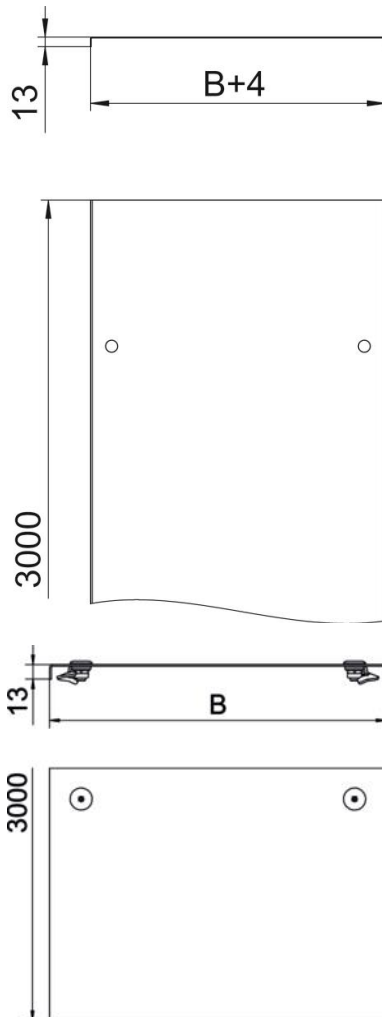

## Couvercle avec verrou tournant FT

Référence: 6051340

Couvercle pour chemins de câbles et échelles à câbles avec 3 paires de verrous tournants.

Emboutissage transversal à partir d'une largeur de 500 mm.

### Données sources

Référence	6051340
Type	DRL 100 FT
Désignation 1	Couvercle avec verrou tournant
Désignation 2	p. dalle et échelle à câbles
Fabricant	OBO
Dimension	100x3000
Matériau	acier
Surface	galvanisé à chaud par trempage
Norme de surface	DIN EN ISO 1461
Unité d'emballage minimale	3
Unité de mesure	Mètre
Poids	106,67 kg
Unité de poids	kg/100 pc

### Dimensions

Longueur	3 000 mm
Longueur	10 ft
Largeur	100 mm
Largeur	4 dans
Hauteur	13 mm
Épaisseur de tôle	0,03 dans
Épaisseur de tôle	1 mm
Cote B	100 mm