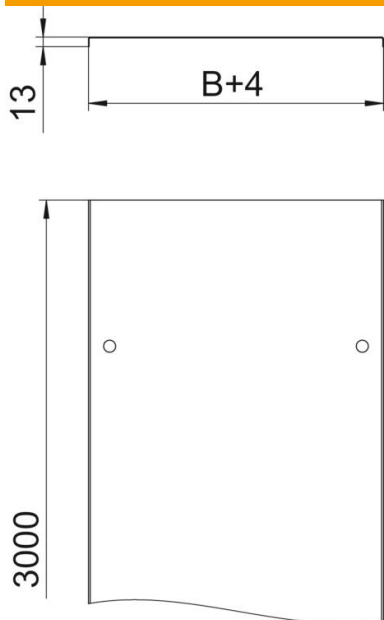

Fiche technique

Couvercle avec verrou tournant FT

Référence: 6051359

Couvercle pour chemins de câbles et échelles à câbles avec 3 paires de verrous tournants.

Emboutissage transversal d'une largeur minimale de 500 mm.

En cas d'utilisation de couvercles en extérieur, prendre des mesures supplémentaires contre les influences du vent.

St Acier

FT galvanisé à chaud par trempage

Données de base

Référence	6051359
Type	DRL 150 FT
Désignation 1	Couvercle avec verrou tournant
Désignation 2	p. chemin et échelle à câbles
Fabricant	OBO
Dimension	150x3000
Couleur	zinc
Matériau	Acier
Surface	galvanisé à chaud par trempage
Norme de surface	DIN EN ISO 1461
Unité d'emballage minimale	3
Unité de quantité	Mètre
Poids	159,34 kg
Unité de poids	kg/100 m
Empreinte CO2 (GWP) du berceau à la porte	3,4366 kg CO2e / 1 Mètre

Fiche technique

Couvercle avec verrou tournant FT

Référence: 6051359

Dimensions

Longueur	3 000 mm
Largeur	150 mm
Largeur	6 in
Hauteur	13 mm
Épaisseur de tôle	0,04 in
Épaisseur de tôle	1 mm
Cote B	150 mm

Caractéristiques techniques