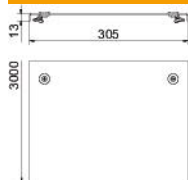

Stamgegevens

Artikelnummer	6052712
Type	DRL 300 DD
Omschrijving 1	Deksel met draaigrendel
Omschrijving 2	voor kabelgoot en kabelladder
Fabrikant	OBO
Dimensie	300x3000
Kleur	zink
Materiaal	Staal
Oppervlak	bandverzinkt zink/aluminium, Double Dip
Oppervlakenorm	DIN EN 10346
Kleinste verkoop-eenheid	3
Eenheid van hoeveelheid	Meter
Gewicht	263,34 kg
Eenheid gewicht	kg/100 m
CO ₂ -voetafdruk (GWP) van wieg tot poort	5,9476 kg CO ₂ e / 1 Meter

Technisch specificatieblad

Deksel met draaigrendel DD

Artikelnummer: 6052712

Afmetingen

Lengte	3.000 mm
Breedte	300 mm
Breedte	12 in
Hoogte	35 mm
Plaatdikte	0,04 in
Plaatdikte	1 mm
Maat B	300 mm
Afm. H	15 mm