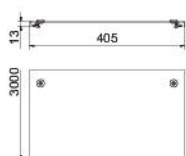

Technisch specificatieblad

Deksel met draaigrendel DD

Artikelnummer: 6052715

Deksel voor kabelgoten en kabelladders met draaigrendels.
Dwarsrib vanaf een breedte van 500 mm.
Bij buitengebruik van deksels moeten extra maatregelen tegen windinvloeden worden genomen.

St Staal

DD bandverzinkt zink/aluminium, Double Dip

Stamgegevens

Artikelnummer	6052715
Type	DRL 400 DD
Omschrijving 1	Deksel met draaigrendel
Omschrijving 2	voor kabelgoot en kabelladder
Fabrikant	OBO
Dimensie	400x3000
Kleur	zink
Materiaal	Staal
Oppervlak	bandverzinkt zink/aluminium, Double Dip
Oppervlakenorm	DIN EN 10346
Kleinste verkoop-eenheid	3
Eenheid van hoeveelheid	Meter
Gewicht	342,07 kg
Eenheid gewicht	kg/100 m
CO ₂ -voetafdruk (GWP) van wieg tot poort	7,7054 kg CO ₂ e / 1 Meter

Technisch specificatieblad

Deksel met draaigrendel DD

Artikelnummer: 6052715

Afmetingen

Lengte	3.000 mm
Breedte	400 mm
Breedte	16 in
Hoogte	35 mm
Plaatdikte	0,04 in
Plaatdikte	1 mm
Maat B	400 mm
Afm. H	15 mm