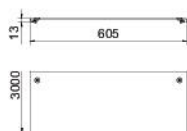

Stamgegevens

Artikelnummer	6052724
Type	DRL 600 DD
Omschrijving 1	Deksel met draaigrendel
Omschrijving 2	voor kabelgoot en kabelladder
Fabrikant	OBO
Dimensie	600x3000
Kleur	zink
Materiaal	Staal
Oppervlak	bandverzinkt zink/aluminium, Double Dip
Oppervlakenorm	DIN EN 10346
Kleinste verkoop-eenheid	3
Eenheid van hoeveelheid	Meter
Gewicht	744,57 kg
Eenheid gewicht	kg/100 m
CO2-voetafdruk (GWP) van wieg tot poort	16,7617 kg CO2e / 1 Meter

Technisch specificatieblad

Deksel met draaigrendel DD

Artikelnummer: 6052724

Afmetingen

Lengte	3.000 mm
Breedte	600 mm
Breedte	24 in
Hoogte	35 mm
Plaatdikte	0,05 in
Plaatdikte	1,25 mm
Maat B	600 mm
Afm. H	15 mm