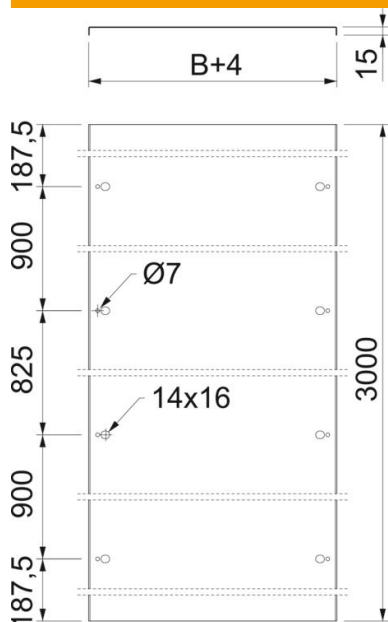

## Couvercle pour montage en déport A2

Référence: 6051194

Couvercle pour montage en déport. Ne convient pas aux échelles verticales SLM et SLS.

Les écarteurs doivent être commandés séparément pour 3 mètres sous la référence 6065475 pour les chemins de câbles et échelles à câbles ainsi que sous la référence 6065477 pour les systèmes longue portée.

### Données de base

Référence	6051194
Type	DRL FAM 330 A2
Désignation 1	Couvercle pour montage offset
Désignation 2	sans réhausse
Fabricant	OBO
Dimension	330x3000
Couleur	acier inoxydable
Matériau	acier inoxydable 1.4301
Surface	nu, traité
Norme de surface	
Unité d'emballage minimale	3
Unité de quantité	Mètre
Poids	417,14 kg
Unité de poids	kg/100 m
Empreinte CO2 (GWP) du berceau à la porte	21,134 kg CO2e / 1 Mètre

### Dimensions

Longueur	3 000 mm
Largeur	330 mm
Épaisseur de tôle	1,5 mm