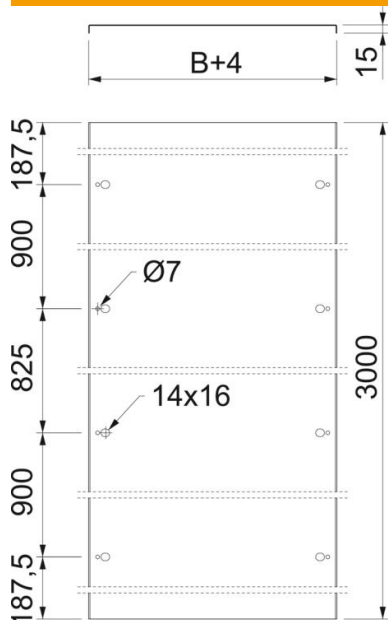

## Couvercle pour montage en déport FT

Référence: 6051224

Couvercle pour montage en déport. Ne convient pas aux échelles verticales SLM et SLS.

Les écarteurs doivent être commandés séparément pour 3 mètres sous la référence 6065475 pour les chemins de câbles et échelles à câbles ainsi que sous la référence 6065477 pour les systèmes longue portée.

### Données de base

Référence	6051224
Type	DRL FAM 330 FT
Désignation 1	Couvercle pour montage offset
Désignation 2	sans réhausse
Fabricant	OBO
Dimension	330x3000
Couleur	zinc
Matériau	Acier
Surface	galvanisé à chaud par trempage
Norme de surface	DIN EN ISO 1461
Unité d'emballage minimale	3
Unité de quantité	Mètre
Poids	444,8 kg
Unité de poids	kg/100 m
Empreinte CO2 (GWP) du berceau à la porte	9,82 kg CO2e / 1 Mètre

### Dimensions

Longueur	3 000 mm
Largeur	330 mm
Épaisseur de tôle	1,5 mm