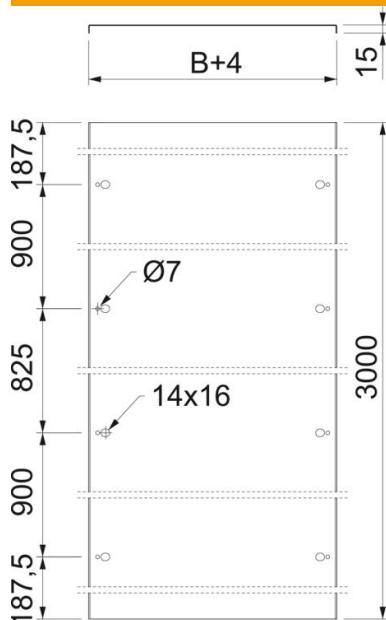

Fiche technique

Couvercle pour montage en déport FT

Référence: 6051228

Couvercle pour montage en déport. Ne convient pas aux échelles verticales SLM et SLS.

Les écarteurs doivent être commandés séparément pour 3 mètres sous la référence 6065475 pour les chemins de câbles et échelles à câbles ainsi que sous la référence 6065477 pour les systèmes longue portée.

En cas d'utilisation de couvercles en extérieur, prendre des mesures supplémentaires contre les influences du vent.

St Acier

FT galvanisé à chaud par trempage

Données de base

Référence	6051228
Type	DRL FAM 530 FT
Désignation 1	Couvercle pour montage offset
Désignation 2	sans réhausse
Fabricant	OBO
Dimension	530x3000
Couleur	zinc
Matériau	Acier
Surface	galvanisé à chaud par trempage
Norme de surface	DIN EN ISO 1461
Unité d'emballage minimale	3
Unité de quantité	Mètre
Poids	695,9 kg
Unité de poids	kg/100 m
Empreinte CO2 (GWP) du berceau à la porte	18,7576 kg CO2e / 1 Mètre

Fiche technique

Couvercle pour montage en déport FT

Référence: 6051228

Dimensions

Longueur	3 000 mm
Largeur	530 mm
Épaisseur de tôle	1,5 mm

Caractéristiques techniques

Maintien en fonction	non
Convient pour un chemin de câbles en treillis	non
Convient pour une échelle à câbles	oui
Convient pour chemin de câbles	oui
Acier inoxydable, teint	non