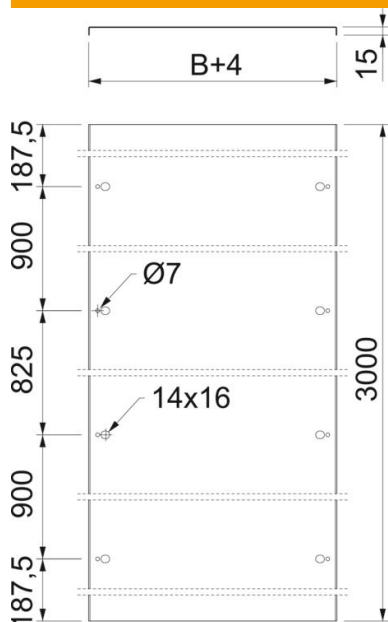

## Couvercle pour montage en déport A2

Référence: 6051200

Couvercle pour montage en déport. Ne convient pas aux échelles verticales SLM et SLS.

Les écarteurs doivent être commandés séparément pour 3 mètres sous la référence 6065475 pour les chemins de câbles et échelles à câbles ainsi que sous la référence 6065477 pour les systèmes longue portée.

### Données de base

Référence	6051200
Type	DRL FAM 630 A2
Désignation 1	Couvercle pour montage offset
Désignation 2	sans réhausse
Fabricant	OBO
Dimension	630x3000
Couleur	acier inoxydable
Matériau	acier inoxydable 1.4301
Surface	nu, traité
Norme de surface	
Unité d'emballage minimale	3
Unité de quantité	Mètre
Poids	770,37 kg
Unité de poids	kg/100 m
Empreinte CO2 (GWP) du berceau à la porte	42,268 kg CO2e / 1 Mètre

### Dimensions

Longueur	3 000 mm
Largeur	630 mm
Épaisseur de tôle	1,5 mm