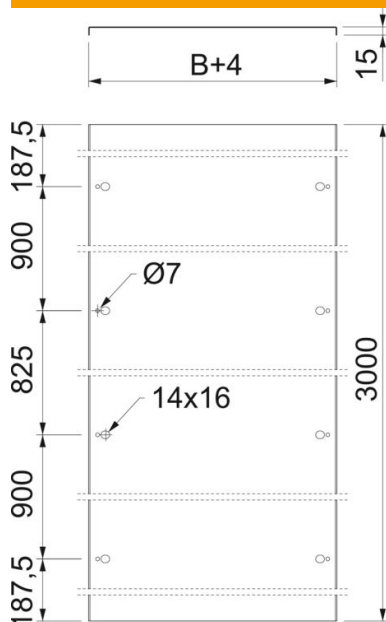

## Couvercle pour montage en déport A4

Référence: 6051218

Couvercle pour montage en déport. Ne convient pas aux échelles verticales SLM et SLS.

Les écarteurs doivent être commandés séparément pour 3 mètres sous la référence 6065475 pour les chemins de câbles et échelles à câbles ainsi que sous la référence 6065477 pour les systèmes longue portée.

### Données de base

Référence	6051218
Type	DRL FAM 630 A4
Désignation 1	Couvercle pour montage offset
Désignation 2	sans réhausse
Fabricant	OBO
Dimension	630x3000
Couleur	acier inoxydable
Matériau	Acier inoxydable 1.4571
Surface	nu, traité
Norme de surface	
Unité d'emballage minimale	3
Unité de quantité	Mètre
Poids	770,37 kg
Unité de poids	kg/100 m
Empreinte CO2 (GWP) du berceau à la porte	42,2641 kg CO2e / 1 Mètre

### Dimensions

Longueur	3 000 mm
Largeur	630 mm
Épaisseur de tôle	1,5 mm