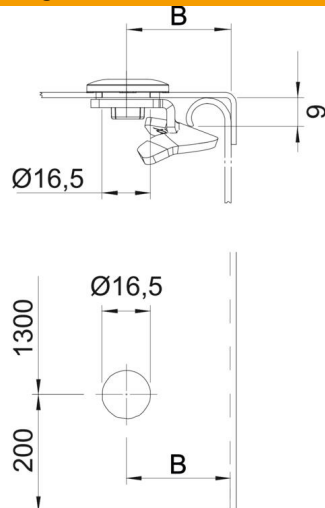

Draaigrendel voor vervangende of aanvullende montage.  
Enkelzijdige draaigrendel. Toepasbaar voor dekselbreedte 100 - 600 mm.  
Afhankelijk van de uitvoering van de deksel varieert de maat B als volgt:  
DRL / DRLU = 27 mm  
DBKR = 27 mm  
WDRL = 38 mm  
WKLD = 58 mm

### Stamgegevens

Artikelnummer	6065012
Type	DRL H FT
Omschrijving 1	Draaigrendel
Omschrijving 2	voor deksel
Fabrikant	OBO
Kleur	zink
Materiaal	Staal
Oppervlak	thermisch verzinkt
Oppervlaktenorm	DIN EN ISO 1461
Kleinste verkoop-eenheid	20
Eenheid van hoeveelheid	Stuk
Gewicht	2,187 kg
Eenheid gewicht	kg/100 st.
CO <sub>2</sub> -voetafdruk (GWP) van wieg tot poort	0,0954 kg CO <sub>2</sub> e / 1 Stuk

# Technisch specificatieblad

Draagrendel FT

Artikelnummer: 6065012

## Afmetingen