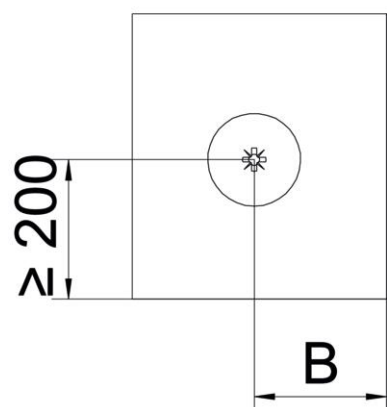

Draaigrendel voor vervangende of aanvullende montage.  
Enkelzijdige draaigrendel. Toepasbaar voor dekselbreedte 100 - 600 mm.  
Afhankelijk van de uitvoering van de deksel varieert de maat B als volgt:  
DRL / DRLU = 27 mm  
DBKR = 27 mm  
WDRL = 38 mm  
WKLD = 58 mm

#### Stamgegevens

|  |                                     |
|--|-------------------------------------|
| Artikelnummer  | 6065016                             |
| Type   | DRL H S A2                          |
| Omschrijving 1                                       | Draaigrendel                        |
| Omschrijving 2                                       | voor deksel                         |
| Fabrikant  | OBO                                 |
| Kleur  | roestvrij staal                     |
| Materiaal  | Roestvast staal 1.4301              |
| Oppervlak  | blank, nabehandeld                  |
| Oppervlaktenorm                                      |                                     |
| Kleinste verkoop-eenheid                             | 20                                  |
| Eenheid van hoeveelheid                              | Stuk                                |
| Gewicht  | 3,26 kg                             |
| Eenheid gewicht                                      | kg/100 st.                          |
| CO <sub>2</sub> -voetafdruk (GWP) van wieg tot poort | 0,246 kg CO <sub>2</sub> e / 1 Stuk |

## Afmetingen