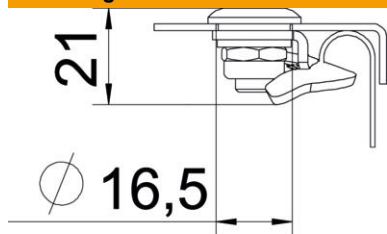

Draaigrendel voor vervangende of aanvullende montage.  
Enkelzijdige draaigrendel. Toepasbaar voor dekselbreedte 100 - 600 mm.  
Afhankelijk van de uitvoering van de deksel varieert de maat B als volgt:  
DRL / DRLU = 27 mm  
DBKR = 27 mm  
WDRL = 38 mm  
WKLD = 58 mm

#### Stamgegevens

|  |                                     |
|--|-------------------------------------|
| Artikelnummer  | 6065016                             |
| Type   | DRL H S A2                          |
| Omschrijving 1                                       | Draaigrendel                        |
| Omschrijving 2                                       | voor deksel                         |
| Fabrikant  | OBO                                 |
| Kleur  | roestvrij staal                     |
| Materiaal  | Roestvast staal 1.4301              |
| Oppervlak  | blank, nabehandeld                  |
| Oppervlaktenorm                                      |                                     |
| Kleinste verkoop-eenheid                             | 20                                  |
| Eenheid van hoeveelheid                              | Stuk                                |
| Gewicht  | 3,26 kg                             |
| Eenheid gewicht                                      | kg/100 st.                          |
| CO <sub>2</sub> -voetafdruk (GWP) van wieg tot poort | 0,246 kg CO <sub>2</sub> e / 1 Stuk |

## Afmetingen