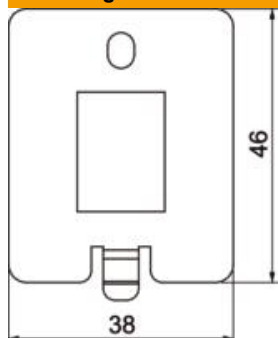

Afmeting van de montage-opening in mm: 20,10 x 14,80.

**A2** Roestvast staal

### Stamgegevens

|   |                         |
|---|-------------------------|
| Artikelnummer                           | 7368490                 |
| Type                                    | DTP UH1 A               |
| Omschrijving 1                          | Dataplaat               |
| Omschrijving 2                          | voor UDHOME-ONE type A  |
| Leverbaar vanaf                         | 01.02.2022              |
| Fabrikant                               | OBO                     |
| Dimensie                                | 38x46x1,5               |
| Materiaal                               | Roestvast staal         |
| Kleinste verkoop-eenheid                | 1                       |
| Eenheid van hoeveelheid                 | Stuk                    |
| Gewicht                                 | 1,7 kg                  |
| Eenheid gewicht                         | kg/100 st.              |
| CO2-voetafdruk (GWP) van wieg tot poort | 0,1718 kg CO2e / 1 Stuk |

### Afmetingen

|         |       |
|---------|-------|
| Lengte  | 49 mm |
| Breedte | 38 mm |
| Hoogte  | 6 mm  |