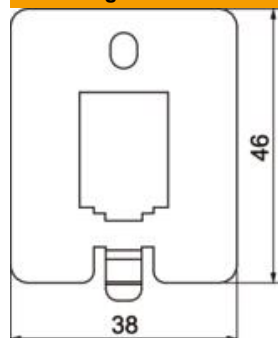

Afmeting van de montage-opening in mm: 20,10 x 14,80.

A2 Roestvast staal

Stamgegevens

Artikelnummer	7368492
Type	DTP UH1 B
Omschrijving 1	Dataplaat
Omschrijving 2	voor UDHOME-ONE type B
Leverbaar vanaf	01.02.2022
Fabrikant	OBO
Dimensie	38x46x1,5
Materiaal	Roestvast staal
Kleinste verkoop-eenheid	1
Eenheid van hoeveelheid	Stuk
Gewicht	1,7 kg
Eenheid gewicht	kg/100 st.
CO2-voetafdruk (GWP) van wieg tot poort	0,1718 kg CO2e / 1 Stuk

Technisch specificatieblad

UDHOME-ONE datatechniekdrager type B

Artikelnummer: 7368492

Afmetingen

Lengte	49 mm
Breedte	38 mm
Hoogte	6 mm

Technische gegevens

Toepassing	Vloerdoos
Aantal CEE-/Perilex-openingen	0
Aantal drievoudige openingen	0
Aantal inbouwbare apparaten	1
Aantal enkelvoudige openingen	1
Aantal ovale openingen	0
Aantal vierkante openingen	0
Aantal ronde openingen	0
Aantal tweevoudige openingen	0
Type bevestiging	Klikbaar
Labelplaatje	nee
Blindeksel	nee
Geschikt voor tekstveld	nee
Geschikt voor nat onderhoud	nee
Type apparatuur	Datatechniek
Installatietechniek	Overige
Heavy-duty uitvoering	nee