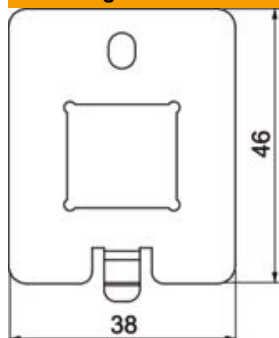

Afmeting van de montage-opening in mm: 20,10 x 14,80.

**A2** Roestvast staal

### Stamgegevens

Artikelnummer	7368496
Type	DTP UH1 LE
Omschrijving 1	Dataplaat
Omschrijving 2	voor UDHOME-ONE type LE
Leverbaar vanaf	01.02.2022
Fabrikant	OBO
Dimensie	38x46x1,5
Materiaal	Roestvast staal
Kleinste verkoop-eenheid	1
Eenheid van hoeveelheid	Stuk
Gewicht	1,7 kg
Eenheid gewicht	kg/100 st.
CO2-voetafdruk (GWP) van wieg tot poort	0,1718 kg CO2e / 1 Stuk

### Afmetingen

Lengte	49 mm
Breedte	38 mm
Hoogte	6 mm