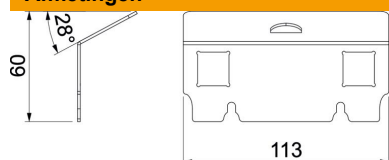

Technisch specificatieblad

UDHOME2 datatechniekdrager type LE

Artikelnummer: 7368478

Montagedrager voor de bevestiging van twee data-outlets van het type LE: Lex-Com 125 en 250.

Afmetingen van een montageopening in mm: 18,30 x 17,20

A2 Roestvast staal

Stamgegevens

Artikelnummer	7368478
Type	DT UH2 LE
Omschrijving 1	Data techniek drager
Omschrijving 2	voor UDHOME2 Type LE
Fabrikant	OBO
Materiaal	Roestvast staal
Kleinste verkoop-eenheid	1
Eenheid van hoeveelheid	Stuk
Gewicht	9,3 kg
Eenheid gewicht	kg/100 st.
CO2-voetafdruk (GWP) van wieg tot poort	0,6617 kg CO2e / 1 Stuk

Afmetingen

Technisch specificatieblad

UDHOME2 datatechniekdrager type LE

Artikelnummer: 7368478

Technische gegevens

Aantal inbouwbare apparaten	2
Type bevestiging	Klikbaar
Labelplaatje	nee
Geschikt voor nat onderhoud	nee
Type apparatuur	Datatechniek
Installatietechniek	Overige
Nominale maat voor inbouweenheden	2
Norm	EN 50085-2-2
Heavy-duty uitvoering	nee
Toelatingen	VDE