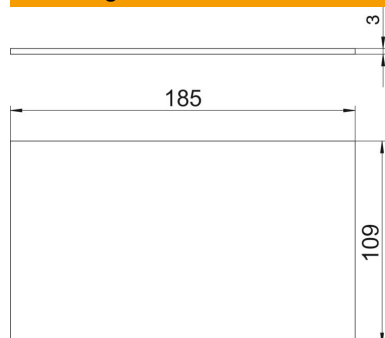

### Stamgegevens

Artikelnummer	7407164
Type	DUG B 2
Omschrijving 1	Blindeksel
Omschrijving 2	voor GES2 in montagedeksel
Fabrikant	OBO
Dimensie	185x109x3
Materiaal	Staal
Oppervlak	bandverzinkt
Oppervlaktenorm	DIN EN 10346
Kleinste verkoop-eenheid	1
Eenheid van hoeveelheid	Stuk
Gewicht	47,2 kg
Eenheid gewicht	kg/100 st.
CO2-voetafdruk (GWP) van wieg tot poort	1,1999 kg CO2e / 1 Stuk

### Afmetingen

Maat A	109 mm
Maat B	185 mm