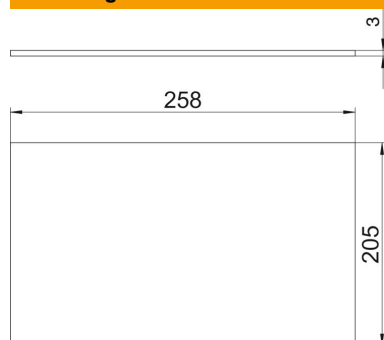

### Stamgegevens

Artikelnummer	7407172
Type	DUG B 6
Omschrijving 1	Blindeksel
Omschrijving 2	voor GES6 in montagedeksel
Fabrikant	OBO
Dimensie	258x205x3
Materiaal	Staal
Oppervlak	bandverzinkt
Oppervlakenorm	DIN EN 10346
Kleinste verkoop-eenheid	1
Eenheid van hoeveelheid	Stuk
Gewicht	123,4 kg
Eenheid gewicht	kg/100 st.
CO2-voetafdruk (GWP) van wieg tot poort	3,297 kg CO2e / 1 Stuk

### Afmetingen

Maat A	205 mm
Maat B	258 mm