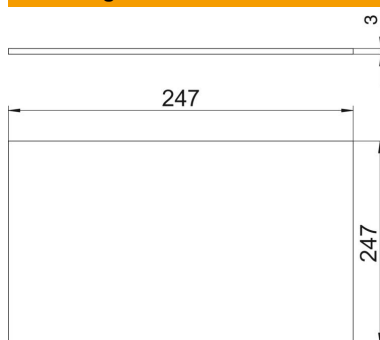

### Stamgegevens

Artikelnummer	7407180
Type	DUG B 9
Omschrijving 1	Blindeksel
Omschrijving 2	voor GES9 in montagedeksel
Fabrikant	OBO
Dimensie	247x247x3
Materiaal	Staal
Oppervlak	bandverzinkt
Oppervlaktenorm	DIN EN 10346
Kleinste verkoop-eenheid	1
Eenheid van hoeveelheid	Stuk
Gewicht	142,4 kg
Eenheid gewicht	kg/100 st.
CO2-voetafdruk (GWP) van wieg tot poort	3,3731 kg CO2e / 1 Stuk

### Afmetingen

Maat A	247 mm
Maat B	247 mm