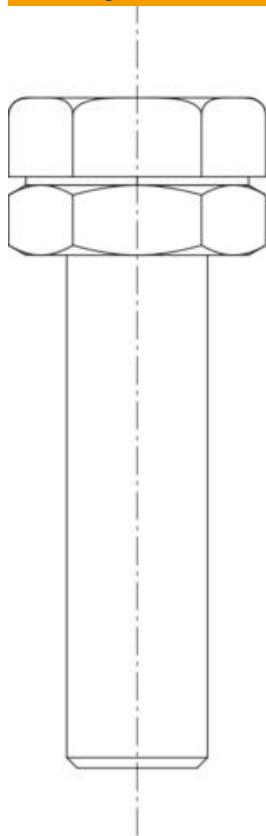

## Nivelleereenheid montagegedeksel voor zware belasting

Artikelnummer: 7409682

De voor de verhoogde belastingseisen gedimensioneerde nivelleringsseenheden maken de hoogte-instelling vlak met de afwerkvloer mogelijk van het montagegedeksel voor zware belasting.

### Stamgegevens

|  |                                      |
|--|--------------------------------------|
| Artikelnummer  | 7409682                              |
| Type   | DUG SL105                            |
| Omschrijving 1                                       | Nivelleringsseenheid                 |
| Omschrijving 2                                       | voor zwaarlast montagegedeksel       |
| Fabrikant  | OBO                                  |
| Dimensie   | 105/140                              |
| Materiaal  | Staal                                |
| Oppervlak  | galvanisch verzinkt                  |
| Oppervlaktenorm                                      | EN ISO 19598 / EN ISO 4042           |
| Kleinste verkoop-eenheid                             | 1                                    |
| Eenheid van hoeveelheid                              | Verpakkingseenheid                   |
| Gewicht  | 36,184 kg                            |
| Eenheid gewicht                                      | kg/100 VPE                           |
| CO <sub>2</sub> -voetafdruk (GWP) van wieg tot poort | 0,9015 kg CO <sub>2</sub> e / 4 Stuk |

## Afmetingen

|         |       |
|---------|-------|
| Lengte  | 98 mm |
| Breedte | 19 mm |
| Hoogte  | 19 mm |
| Maat L  | 90 mm |