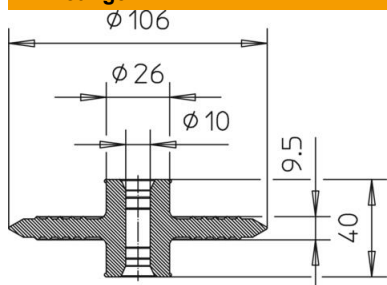

Technisch specificatieblad

Afdichtmanchet voor ronde geleider

Artikelnummer: 2360041

- Afdichtmanchet voor doorvoeren bij waterdichte funderingsplaten/wanden (bijv. witte kuip)
- Voor montage op aansluitbanden met roestvast stalen spanbanden
- Met drukwatertest tot 5 bar
- Volgens NEN-EN-IEC 62561-5

TPE Thermoplastisch elastomeer

Stamgegevens

Artikelnummer	2360041
Type	DW RD10
Omschrijving 1	Afdichthuls
Omschrijving 2	voor ronde geleider 10mm
Fabrikant	OBO
Dimensie	RD10
Kleur	oranje; RAL 2003
Materiaal	Thermoplastisch elastomeer
Kleinste verkoop-eenheid	1
Eenheid van hoeveelheid	Stuk
Gewicht	13 kg
Eenheid gewicht	kg/100 st.

Technisch specificatieblad

Afdichtmanchet voor ronde geleider

Artikelnummer: 2360041

Afmetingen

Technische gegevens

Soort toebehoren	Afdichtmanchet
Passing	RD 10 mm