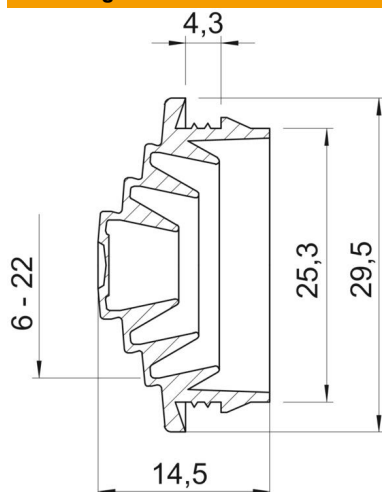

Technisch specificatieblad

Kabelinvoer EDVS lichtgrijs

Artikelnummer: 2012383

De insteeknippel kan door stapsgewijs afsnijden aan de betreffende kabeldiameter worden aangepast.

EVA Ethyleenvinylacetaat

Stamgegevens

Artikelnummer	2012383
Type	EDVS M25 LGR
Omschrijving 1	Kabelinvoer
Fabrikant	OBO
Dimensie	M25
Kleur	lichtgrijs; RAL 7035
Materiaal	Ethyleenvinylacetaat
Kleinste verkoop-eenheid	100
Eenheid van hoeveelheid	Stuk
Gewicht	0,179 kg
Eenheid gewicht	kg/100 st.
CO2-voetafdruk (GWP) van wieg tot poort	0,0165 kg CO2e / 1 Stuk

Afmetingen

Maat A	4,3 mm
Maat D1	29,5 mm
Maat D2	25,3 mm
Maat D3	6 mm
Dimension D4	10 mm
Maat D5	15 mm
Maat D6	20
Maat D7	22
Maat L	14,5 mm
Maat t	4,3 mm

Technische gegevens

Uitvoering	afsnijdbaar
Vlambestendig	volgens VDE 0471/DIN 695 deel 2-1, testtemperatuur 650°C
voor diameter max.	22 mm
voor diameter min.	0 mm
voor wanddikte max.	4,3
voor wanddikte min.	3,9
Afmetingen	M25
Halogeenvrij	ja
Nominale diameter	25 mm
Beschermingsgraad	IP54