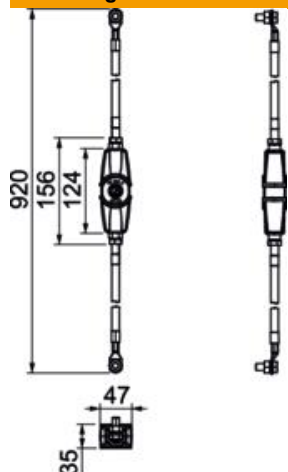

## Scheidingsvonkbaan EX ISG H, met 2 leidingen

Artikelnummer: 5240033

- Scheidingsvonkbaan conform NEN-EN-IEC 62561-3
- Ex-certificering conform ATEX
- Markering conform NEN-EN-IEC 60079-0/-1: II 2 G Ex db IIC T6 Gb
- Markering conform NEN-EN-IEC 60079-0/-31: II 2 D Ex td IIIC T80 °C Db IP67
- Ex-certificering conform IECEx
- Markering conform NEN-EN-IEC 60079-0/-1: Ex db IIC T6 Gb
- Markering conform NEN-EN-IEC 60079-0/-31: Ex td IIIC T80 °C Db IP67
- Ex-certificering conform INMETRO
- Markering conform NEN-EN-IEC 60079-0/-1: Ex db IIC T6 Gb
- Markering conform NEN-EN-IEC 60079-31: Ex td IIIC T80 °C Db IP67
- Verbindingskabel (25 mm<sup>2</sup>) aan beide zijden voorgemonteerd met M10-schroef, veerring en moer

### Stamgegevens

Artikelnummer	5240033
Type	EX ISG H 350 2L
Omschrijving 1	Scheidingsvonkbrug 2 leidingen
Omschrijving 2	indirec. potentiaalvereffening
Fabrikant	OBO
Dimensie	2x350mm
Kleur	zwart
Materiaal	Smeltlijm
Kleinste verkoop-eenheid	1
Eenheid van hoeveelheid	Stuk
Gewicht	74,155 kg
Eenheid gewicht	kg/100 st.
CO2-voetafdruk (GWP) van wieg tot poort	2,9844 kg CO <sub>2</sub> e / 1 Stuk

### Afmetingen

### Technische gegevens

Aansluiting	Metrisch
Aansluitkabel lengte	0,35 m
Aanspreekwisselspanning	0,56 kV
Nominale aanspreekstootspanning	1,25 kV
Nominale staande gelijkspanning	354 V
Nominale staande wisselspanning	250 V
Bliksemstroombestendigheid	H/100 kA
Explosieveilige uitvoering	ja
Impulsstroom	100 kA
Nominale afleidstroom	100 kA
Beschermingsgraad	IP65/67
Temperatuurbereik max.	60 °C
Temperatuurbereik min.	-20 °C
Materiaal van de aansluiting	Spuitgietzink
Ontstekingsklasse	Drukvaste inkapseling