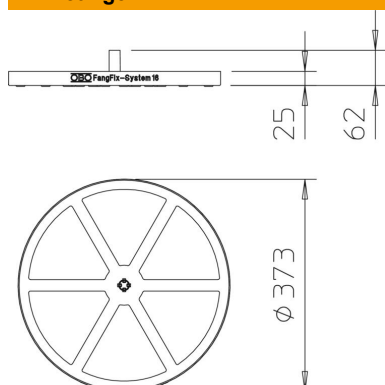

Technisch specificatieblad

Basis voor FangFix-systeem 16 kg

Artikelnummer: 5403235

- Basis met beschermrand en geïntegreerde plug
- Passend voor systeem FangFix-16

PP Polypropyleen

Stamgegevens

Artikelnummer	5403235
Type	F-FIX-B16
Omschrijving 1	Basissysteem
Omschrijving 2	voor FangFix
Fabrikant	OBO
Dimensie	16kg
Materiaal	Polypropyleen
Kleinste verkoop-eenheid	10
Eenheid van hoeveelheid	Stuk
Gewicht	16,4 kg
Eenheid gewicht	kg/100 st.
CO2-voetafdruk (GWP) van wieg tot poort	0,6622 kg CO2e / 1 Stuk

Afmetingen

Breedte	373 mm
Hoogte	62 mm

Technisch specificatieblad

Basis voor FangFix-systeem 16 kg

Artikelnummer: 5403235

Technische gegevens

Nominale grootte Ø

373 mm