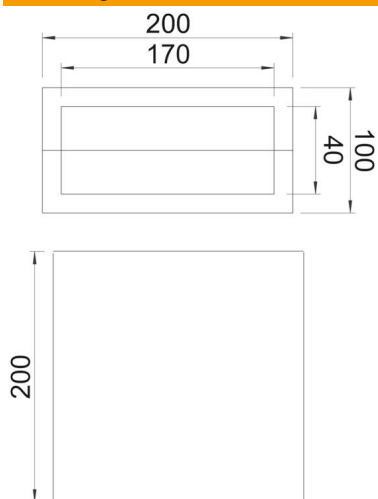

Kast voor kabelschot.
Bestaande uit een tweedelig hard frame en twee zachte binnenstukken. Frame en binnenstukken tegen water beschermen, om het juiste opschuimende effect in geval van brand te garanderen. Toepassing binnen

Blijvend elastisch schuim met gesloten poriën

Stamgegevens

Artikelnummer	7202660
Type	FBA-F
Omschrijving 1	Afgewerkt frame
Fabrikant	OBO
Dimensie	200x200x100
Kleur	rood
Materiaal	Blijvend elastisch schuim met gesloten poriën
Kleinste verkoop-eenheid	1
Eenheid van hoeveelheid	Stuk
Gewicht	122 kg
Eenheid gewicht	kg/100 st.

Technisch specificatieblad

Doosafdichting PYROPLUG® Box

Artikelnummer: 7202660

Afmetingen

Lengte	200 mm
Breedte	200 mm
Hoogte	100 mm

Technische gegevens

Uitvoering brandbeveiliging	Schotkast
Vorm	hoekig
Toebehoren nodig	ja