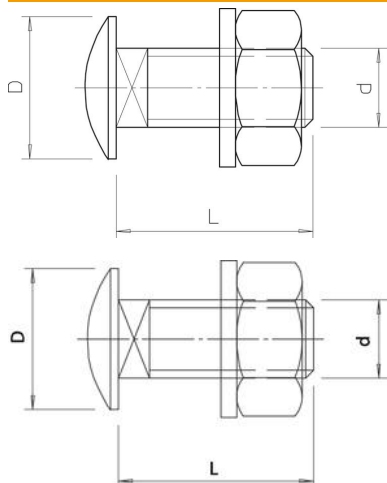

Technische fiche

Platkopbout met moer en sluitring F

Artikelnummer: 6407560

Platkopbout met vierkante aanzet, inclusief sluitring en zeskantmoer.
Kwaliteit 8.8

St Staal

F vuurverzinkt

Stamgegevens

Artikelnummer	6407560
Type	FRS 10x25 F 8.8
Omschrijving 1	Platkopbout
Omschrijving 2	met sluitring en moer
Fabrikant	OBO
Dimensie	M10x25
Materiaal	staal
Oppervlak	vuurverzinkt
Oppervlaktenorm	DIN 267, Teil 10
Kleinste verkoop-eenheid	50
Eenheid van hoeveelheid	Stuk
Gewicht	4,5 kg
Eenheid gewicht	kg/100 paar

Technische fiche

Platkopbout met moer en sluitring F

Artikelnummer: 6407560

Afmetingen

Lengte	25 mm
Maat D	24 mm
Maat d	10 mm
Maat L	25 mm

Technische gegevens

Sterkteklasse	8.8
Schroefdraad metrisch	10
Met moer	ja
Sleutelwijdte	17