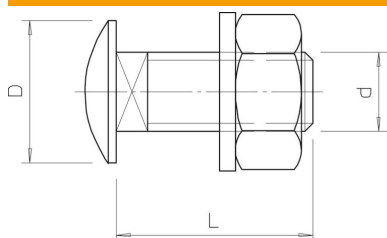

## Platkopbout met moer en sluitring F

Artikelnummer: 6407579

Platkopschroef met vierkante aanzet, inclusief sluitring en zeskantmoer.  
Kwaliteit 8.8

**St** Staal

**F** vuurverzinkt

### Stamgegevens

Artikelnummer	6407579
Type	FRS 10x30 F
Omschrijving 1	Platkopbout
Omschrijving 2	met sluitring en moer
Fabrikant	OBO
Dimensie	M10x30
Materiaal	staal
Oppervlak	vuurverzinkt
Oppervlaktenorm	DIN 267, Teil 10
Kleinste verkoop-eenheid	50
Eenheid van hoeveelheid	Stuk
Gewicht	4,187 kg
Eenheid gewicht	kg/100 paar

### Afmetingen

Lengte	30 mm
Maat D	24 mm
Maat d	10 mm
Maat L	30 mm

### Technische gegevens

Sterkteklasse	8.8
Schroefdraad metrisch	10
Met moer	ja
Sleutelwijdte	17