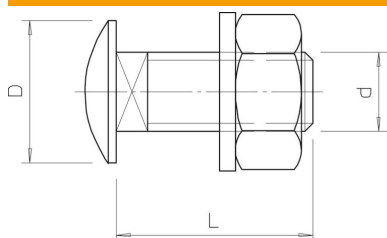

Technische fiche

Platkopbout met moer en sluitring F

Artikelnummer: 6406254

Platkopbout met vierkante aanzet, inclusief sluitring en zeskantmoer.
De platkopbout kan worden gebruikt in combinatie met thermisch verzinkte en Double Dip verzinkte artikelen.

St Staal

F vuurverzinkt

Stamgegevens

Artikelnummer	6406254
Type	FRS 12x25 F
Omschrijving 1	Platkopbout
Omschrijving 2	met sluitring en moer
Fabrikant	OBO
Dimensie	M12x25
Materiaal	staal
Oppervlak	vuurverzinkt
Oppervlaktenorm	DIN 267, Teil 10
Kleinste verkoop-eenheid	50
Eenheid van hoeveelheid	Stuk
Gewicht	6,518 kg
Eenheid gewicht	kg/100 paar

Afmetingen

Lengte	25 mm
Maat D	30 mm
Maat d	12 mm
Maat L	25 mm

Technische fiche

Platkopbout met moer en sluitring F

Artikelnummer: 6406254

Technische gegevens

Sterkteklasse	5.6
Schroefdraad metrisch	12
Met moer	ja
Sleutelwijdte	19