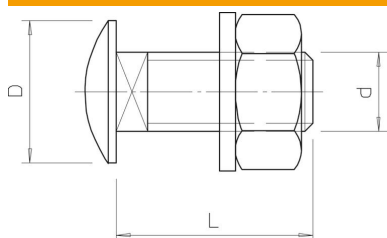

Technische fiche

Platkopbout met moer en sluitring F

Artikelnummer: 6406270

Platkopschroef met vierkante aanzet, inclusief sluitring en zeskantmoer.
De platkopbout kan worden gebruikt in combinatie met thermisch verzinkte en Double Dip verzinkte artikelen.

St Staal

F vuurverzinkt

Stamgegevens

Artikelnummer	6406270
Type	FRS 12x30 F
Omschrijving 1	Platkopbout
Omschrijving 2	met sluitring en moer
Fabrikant	OBO
Dimensie	M12x30
Materiaal	staal
Oppervlak	vuurverzinkt
Oppervlaktenorm	DIN 267, Teil 10
Kleinste verkoop-eenheid	50
Eenheid van hoeveelheid	Stuk
Gewicht	6,805 kg
Eenheid gewicht	kg/100 paar

Afmetingen

Lengte	30 mm
Maat D	30 mm
Maat d	12 mm
Maat L	30 mm

Technische fiche

Platkopbout met moer en sluitring F

Artikelnummer: 6406270

Technische gegevens

Sterkteklasse	5.6
Schroefdraad metrisch	12
Met moer	ja
Sleutelwijdte	19