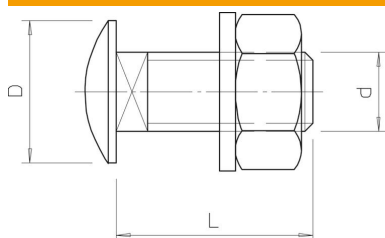

Technische fiche

Platkopbout met moer en sluitring F

Artikelnummer: 6406939

Platkopschroef met vierkante aanzet, inclusief sluitring en zeskantmoer.
De platkopbout kan worden gebruikt in combinatie met thermisch verzinkte en Double Dip verzinkte artikelen.

St Staal

F vuurverzinkt

Stamgegevens

Artikelnummer	6406939
Type	FRS 8x16 F 5.6
Omschrijving 1	Platkopbout
Omschrijving 2	met sluitring en moer
Fabrikant	OBO
Dimensie	M8x16
Materiaal	staal
Oppervlak	vuurverzinkt
Oppervlaktenorm	DIN 267, Teil 10
Kleinste verkoop-eenheid	50
Eenheid van hoeveelheid	Stuk
Gewicht	2 kg
Eenheid gewicht	kg/100 paar

Afmetingen

Lengte	16 mm
Maat D	20 mm
Maat d	8 mm
Maat L	16 mm

Technische fiche

Platkopbout met moer en sluitring F

Artikelnummer: 6406939

Technische gegevens

Sterkteklasse	5.6
Schroefdraad metrisch	8
Met moer	ja
Sleutelwijdte	13