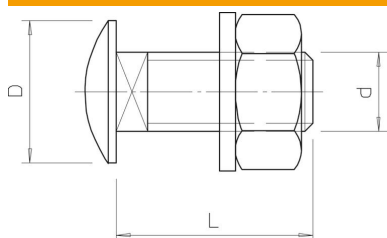

Technische fiche

Platkopbout met moer en sluitring F

Artikelnummer: 6406963

Platkopbout met vierkante aanzet, inclusief sluitring en zeskantmoer.
Kwaliteit 8.8

St Staal

F vuurverzinkt

Stamgegevens

Artikelnummer	6406963
Type	FRS 8x16 F 8.8
Omschrijving 1	Platkopbout
Omschrijving 2	met sluitring en moer
Fabrikant	OBO
Dimensie	M8x16
Materiaal	staal
Oppervlak	vuurverzinkt
Oppervlaktenorm	DIN 267, Teil 10
Kleinste verkoop-eenheid	50
Eenheid van hoeveelheid	Stuk
Gewicht	1,947 kg
Eenheid gewicht	kg/100 paar

Afmetingen

Lengte	16 mm
Maat D	20 mm
Maat d	8 mm
Maat L	16 mm

Technische fiche

Platkopbout met moer en sluitring F

Artikelnummer: 6406963

Technische gegevens

Sterkteklasse	8.8
Schroefdraad metrisch	8
Met moer	ja
Sleutelwijdte	13