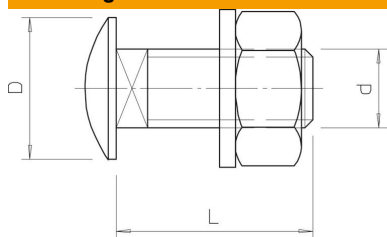

Technische fiche

Platkopbout met moer en sluitring F

Artikelnummer: 6406971

Platkopschroef met vierkante aanzet, inclusief sluitring en zeskantmoer.
De platkopbout kan worden gebruikt in combinatie met thermisch verzinkte en Double Dip verzinkte artikelen.

St	Staal
F	vuurverzinkt

Stamgegevens

Artikelnummer	6406971
Type	FRS 8x20 F
Omschrijving 1	Platkopbout
Omschrijving 2	met sluitring en moer
Fabrikant	OBO
Dimensie	M8x20
Materiaal	staal
Oppervlak	vuurverzinkt
Oppervlaktenorm	DIN 267, Teil 10
Kleinste verkoop-eenheid	50
Eenheid van hoeveelheid	Stuk
Gewicht	2,054 kg
Eenheid gewicht	kg/100 paar

Afmetingen

Lengte	20 mm
Maat D	20 mm
Maat d	8 mm
Maat L	20 mm

Technische gegevens

Sterkteklasse	5.6
Schroefdraad metrisch	8

Technische fiche

Platkopbout met moer en sluitring F

Artikelnummer: 6406971

Technische gegevens