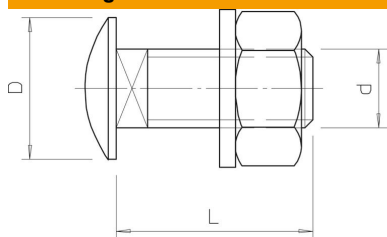

Technische fiche

Platkopbout met moer en sluitring F

Artikelnummer: 6406998

Platkopbout met vierkante aanzet, inclusief sluitring en zeskantmoer.
Kwaliteit 8.8

St	Staal
F	vuurverzinkt

Stamgegevens

Artikelnummer	6406998
Type	FRS 8x25 F
Omschrijving 1	Platkopbout
Omschrijving 2	met sluitring en moer
Fabrikant	OBO
Dimensie	M8x25
Materiaal	staal
Oppervlak	vuurverzinkt
Oppervlaktenorm	DIN 267, Teil 10
Kleinste verkoop-eenheid	50
Eenheid van hoeveelheid	Stuk
Gewicht	2,217 kg
Eenheid gewicht	kg/100 paar

Afmetingen

Lengte	25 mm
Maat D	20 mm
Maat d	8 mm
Maat L	25 mm

Technische gegevens

Sterkteklasse	8.8
Schroefdraad metrisch	8

Technische fiche

Platkopbout met moer en sluitring F

Artikelnummer: 6406998

Technische gegevens