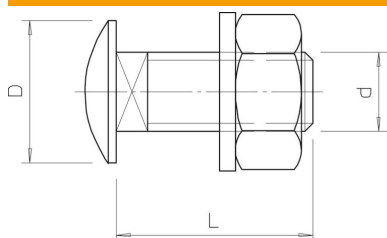

## Platkopbout met moer en sluitring F

Artikelnummer: 6407050

Platkopbout met vierkante aanzet. Met sluitring en zeskantmoer.  
De platkopbout kan worden gebruikt in combinatie met thermisch verzinkte en Double Dip verzinkte artikelen.

### Stamgegevens

Artikelnummer	6407050
Type	FRS 8x35 8.8 F
Omschrijving 1	Platkopbout
Omschrijving 2	met sluitring en moer
Fabrikant	OBO
Dimensie	M8x35
Materiaal	staal
Oppervlak	vuurverzinkt
Oppervlaktenorm	DIN 267, Teil 10
Kleinste verkoop-eenheid	50
Eenheid van hoeveelheid	Stuk
Gewicht	2,7 kg
Eenheid gewicht	kg/100 paar

### Afmetingen

Lengte	35 mm
Maat D	20 mm
Maat d	8 mm
Maat L	35 mm