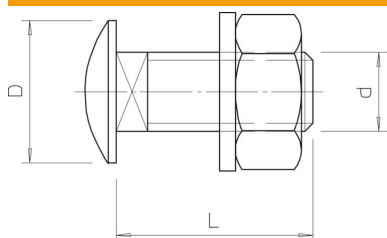

Technische fiche

Platkopbout met moer en sluitring F

Artikelnummer: 6407048

Platkopschroef met vierkante aanzet, inclusief sluitring en zeskantmoer.
De platkopbout kan worden gebruikt in combinatie met thermisch verzinkte en Double Dip verzinkte artikelen.

St Staal

F vuurverzinkt

Stamgegevens

Artikelnummer	6407048
Type	FRS 8x35 F
Omschrijving 1	Platkopbout
Omschrijving 2	met sluitring en moer
Fabrikant	OBO
Dimensie	M8x35
Materiaal	staal
Oppervlak	vuurverzinkt
Oppervlaktenorm	DIN 267, Teil 10
Kleinste verkoop-eenheid	50
Eenheid van hoeveelheid	Stuk
Gewicht	2,431 kg
Eenheid gewicht	kg/100 paar

Afmetingen

Lengte	35 mm
Maat D	20 mm
Maat d	8 mm
Maat L	35 mm

Technische fiche

Platkopbout met moer en sluitring F

Artikelnummer: 6407048

Technische gegevens

Sterkteklasse	5.6
Schroefdraad metrisch	8
Met moer	ja
Sleutelwijdte	13