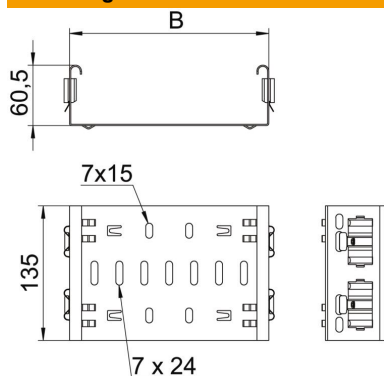

Magic hulpstukverbinder voor de directe en schroefloze verbinding van alle Magic hulpstukken met zijhoogte 60mm.

De hulpstukverbinder is uitgerust met vier veerelementen maar kan ook gebruikt worden met twee veerelementen (na verwijderen van de twee overbodige veerelementen) voor de verbinding met een kabelgoot met afgesneden uiteinde. Voor de verbinding van een afgesneden kabelgoot met een hulpstuk moet bijkomend ook een Magic verbinder-set gebruikt worden.

De hulpstukverbinder is compatibel met de kabelgootypen MKSM, MKSMU, SKSM en SKSMU.

St Staal

DD bandverzinkt zink/aluminium, Double Dip

Stamgegevens

Artikelnummer	6065714
Omschrijving 1	Magic verbinder
Omschrijving 2	met snelkoppeling
Fabrikant	OBO
Dimensie	60x200
Kleur	zink
Materiaal	Staal
Oppervlak	bandverzinkt zink/aluminium, Double Dip
Oppervlaktenorm	DIN EN 10346
Kleinste verkoop-eenheid	1
Eenheid van hoeveelheid	Stuk
Gewicht	44 kg
Eenheid gewicht	kg/100 st.

Technisch specificatieblad

Hulpstukverbinder Magic DD

Artikelnummer: 6065714

Afmetingen

Lengte	135 mm
Breedte	200 mm
Breedte	8 in
Hoogte	60 mm
Hoogte	2 in
Plaatdikte	1,25 mm
Maat B	200 mm

Technische gegevens