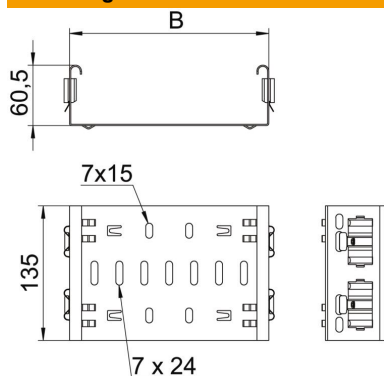

Magic hulpstukverbinder voor de directe en schroefloze verbinding van alle Magic hulpstukken met zijhoogte 60mm.

De hulpstukverbinder is uitgerust met vier veerelementen maar kan ook gebruikt worden met twee veerelementen (na verwijderen van de twee overbodige veerelementen) voor de verbinding met een kabelgoot met afgesneden uiteinde. Voor de verbinding van een afgesneden kabelgoot met een hulpstuk moet bijkomend ook een Magic verbinder-set gebruikt worden.

De hulpstukverbinder is compatibel met de kabelgootypen MKSM, MKSMU, SKSM en SKSMU.

St Staal

DD bandverzinkt zink/aluminium, Double Dip

Stamgegevens

Artikelnummer	6065716
Type	FVM 630 DD
Omschrijving 1	Magic verbinder
Omschrijving 2	met snelkoppeling
Fabrikant	OBO
Dimensie	60x300
Kleur	zink
Materiaal	Staal
Oppervlak	bandverzinkt zink/aluminium, Double Dip
Oppervlakenorm	DIN EN 10346
Kleinste verkoop-eenheid	1
Eenheid van hoeveelheid	Stuk
Gewicht	57 kg
Eenheid gewicht	kg/100 st.

Technisch specificatieblad

Hulpstukverbinder Magic DD

Artikelnummer: 6065716

Afmetingen

Lengte	135 mm
Breedte	300 mm
Breedte	12 in
Hoogte	60 mm
Hoogte	2 in
Plaatdikte	1,25 mm
Maat B	300 mm

Technische gegevens