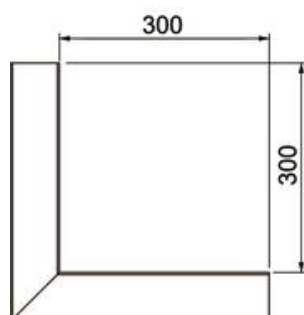

De zichtbare vlakken van de hulpstukken zijn voorzien van een beschermfolie.

Het deksel moet afzonderlijk worden besteld.

Alu Aluminium

Stamgegevens

Artikelnummer	6279410
Type	GA-AA70170RW
Omschrijving 1	Buitenhoek
Omschrijving 2	asymmetrisch
Fabrikant	OBO
Dimensie	70x170x300
Kleur	zuiver wit; RAL 9010
Materiaal	aluminium
Kleinste verkoop-eenheid	1
Eenheid van hoeveelheid	Stuk
Gewicht	202,2 kg
Eenheid gewicht	kg/100 st.
CO2-voetafdruk (GWP) van wieg tot poort	26,5951 kg CO2e / 1 Stuk

Technisch specificatieblad

Buitenhoek, asymmetrisch, voor installatiekanaal Rapid 80
type GA-A70170

Artikelnummer: 6279410

Afmetingen

Lengte	300 mm
Breedte	170 mm
Hoogte	70 mm

Technische gegevens

Aantal deksels	1
Uitvoering	Bodemdeel
Voor kanaalbreedte	170 mm
Voor kanaalhoogte	70 mm
Halogeenvrij	ja
Kabelklem	nee
Kanaalverbinder	nee
Montagetype van deksels	intern
Montagegat in bodem	nee
Dekselbreedte	76,5 mm
Beschermingsgraad	IP 30
Beschermfolie	ja
Beschermingsgraad IK-code	IK10
Symmetrisch	nee
Temperatuurbereik max.	60 °C
Temperatuurbereik min.	-25 °C
Hoekbereik min.	90 mm