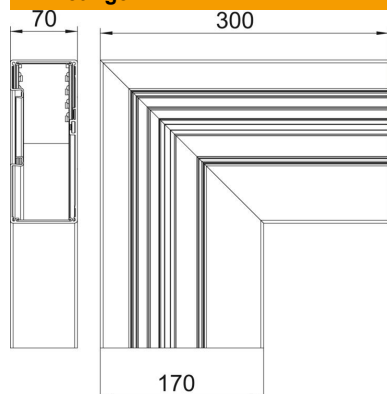

Technisch specificatieblad

Platte hoek, asymmetrisch, dalend, voor installatiekanaal
Rapid 80 type GA-A70170
Artikelnummer: 6279430

Platte hoek, dalend voor richtingsverandering van de Rapid 80 GA wandgoot.

De zichtbare vlakken van de hulpstukken zijn voorzien van een beschermfolie.
Het deksel moet afzonderlijk worden besteld.

Alu Aluminium

Stamgegevens

Artikelnummer	6279430
Type	GA-AFF70170RW
Omschrijving 1	Platte hoek
Omschrijving 2	asymmetrisch vallend
Fabrikant	OBO
Dimensie	70x170x300
Kleur	zuiver wit; RAL 9010
Materiaal	aluminium
Kleinste verkoop-eenheid	1
Eenheid van hoeveelheid	Stuk
Gewicht	132,6 kg
Eenheid gewicht	kg/100 st.
CO ₂ -voetafdruk (GWP) van wieg tot poort	22,2912 kg CO ₂ e / 1 Stuk

Technisch specificatieblad

Platte hoek, asymmetrisch, dalend, voor installatiekanaal
Rapid 80 type GA-A70170
Artikelnummer: 6279430

Afmetingen

Lengte	300 mm
Breedte	170 mm
Hoogte	70 mm

Technische gegevens

Aantal deksels	1
Uitvoering	Bodemdeel
Voor kanaalbreedte	170 mm
Voor kanaalhoogte	70 mm
Halogeenvrij	ja
Kabelklem	nee
Kanaalverbinder	nee
Montagetype van deksels	intern
Montagegat in bodem	nee
Dekselbreedte	76,5 mm
Richtingsverandering	verticaal dalend
Beschermingsgraad	IP 30
Beschermfolie	ja
Beschermingsgraad IK-code	IK10
Symmetrisch	nee
Temperatuurbereik max.	60 °C
Temperatuurbereik min.	-25 °C
Hoekbereik min.	90 mm