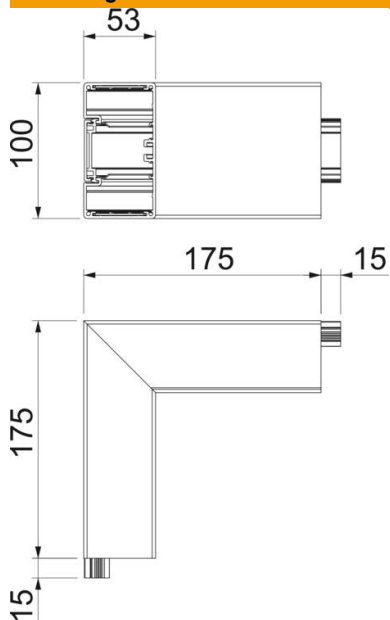

Technisch specificatieblad

Buithoek, voor wandgoot Rapid 45-2, type GA-53100

Artikelnummer: 6112420

Buithoek 90° van aluminium voor richtingsverandering van wandgoot Rapid 45-2 GA....

Opmerking: bij wandgoten en hulpstukken van genodiseerd aluminium zijn door materiaal- en fabricagemethoden kleine kleurverschillen mogelijk die onvermijdelijk zijn (conform DIN 17 611). Inbouwapparatuur van 45 mm kan direct worden vastgeklit. Bij gebruik van hulpstukken van PC/ABS zijn er kleurverschillen mogelijk vanwege de verschillende materialen.

Alu Aluminium

Stamgegevens

Artikelnummer	6112420
Type	GA-AS53100RW
Omschrijving 1	Buithoek
Omschrijving 2	vast Alu
Fabrikant	OBO
Dimensie	53x100x175
Kleur	zuiver wit; RAL 9010
Materiaal	aluminium
Kleinste verkoop-eenheid	1
Eenheid van hoeveelheid	Stuk
Gewicht	84,1 kg
Eenheid gewicht	kg/100 st.
CO2-voetafdruk (GWP) van wieg tot poort	11,1305 kg CO2e / 1 Stuk

Technisch specificatieblad

Buitenhoek, voor wandgoot Rapid 45-2, type GA-53100

Artikelnummer: 6112420

Afmetingen

Lengte	175 mm
Breedte	100 mm
Hoogte	53 mm

Technische gegevens

Aantal deksels	1
Uitvoering	Kanaal en deksel
Voor kanaalbreedte	100 mm
Voor kanaalhoogte	53 mm
Halogeenvrij	ja
Kabelklem	nee
Kanaalverbinder	nee
Montagetype van deksels	intern
Montagegat in bodem	nee
Dekselbreedte	45 mm
Beschermingsgraad	IP40
Beschermfolie	ja
Beschermingsgraad IK-code	IK10
Symmetrisch	ja
Temperatuurbereik max.	60 °C
Temperatuurbereik min.	-15 °C
Hoekbereik min.	90 mm