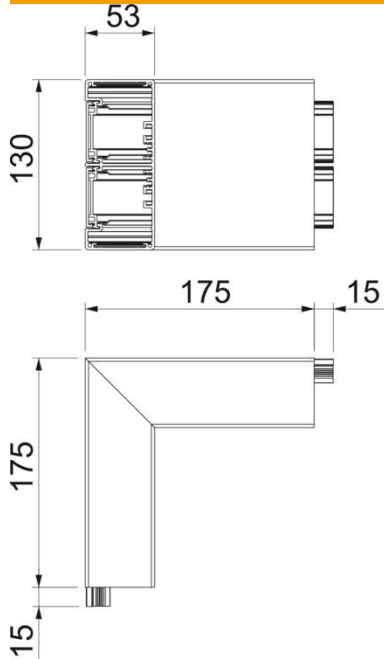

Technisch specificatieblad

Buitenhoek, voor wandgoot Rapid 45-2, type GA-53130

Artikelnummer: 6112510

Buitenhoek 90° van aluminium voor richtingsverandering van wandgoot Rapid 45-2 GA....

Opmerking: bij wandgoten en hulpstukken van genaodiseerd aluminium zijn door materiaal- en fabricagemethoden kleine kleurverschillen mogelijk die onvermijdelijk zijn (conform DIN 17 611). Inbouwapparatuur van 45 mm kan direct worden vastgeklit. Bij gebruik van hulpstukken van PC/ABS zijn er kleurverschillen mogelijk vanwege de verschillende materialen.

Alu Aluminium

Stamgegevens

Artikelnummer	6112510
Type	GA-AS53130RW
Omschrijving 1	Buitenhoek
Omschrijving 2	vast Alu
Fabrikant	OBO
Dimensie	53x130x175
Kleur	zuiver wit; RAL 9010
Materiaal	aluminium
Kleinste verkoop-eenheid	1
Eenheid van hoeveelheid	Stuk
Gewicht	117,7 kg
Eenheid gewicht	kg/100 st.
CO2-voetafdruk (GWP) van wieg tot poort	15,3846 kg CO2e / 1 Stuk

Technisch specificatieblad

Buitenhoek, voor wandgoot Rapid 45-2, type GA-53130

Artikelnummer: 6112510

Afmetingen

Lengte	175 mm
Breedte	130 mm
Hoogte	53 mm

Technische gegevens

Aantal deksels	2
Uitvoering	Kanaal en deksel
Voor kanaalbreedte	130 mm
Voor kanaalhoogte	53 mm
Halogeenvrij	ja
Kabelklem	nee
Kanaalverbinder	nee
Montagetype van deksels	intern
Montagegat in bodem	nee
Dekselbreedte	45 mm
Breedte bovenstuk 2	45 mm
Beschermingsgraad	IP40
Beschermfolie	ja
Beschermingsgraad IK-code	IK10
Symmetrisch	ja
Temperatuurbereik max.	60 °C
Temperatuurbereik min.	-15 °C
Hoekbereik min.	90 mm